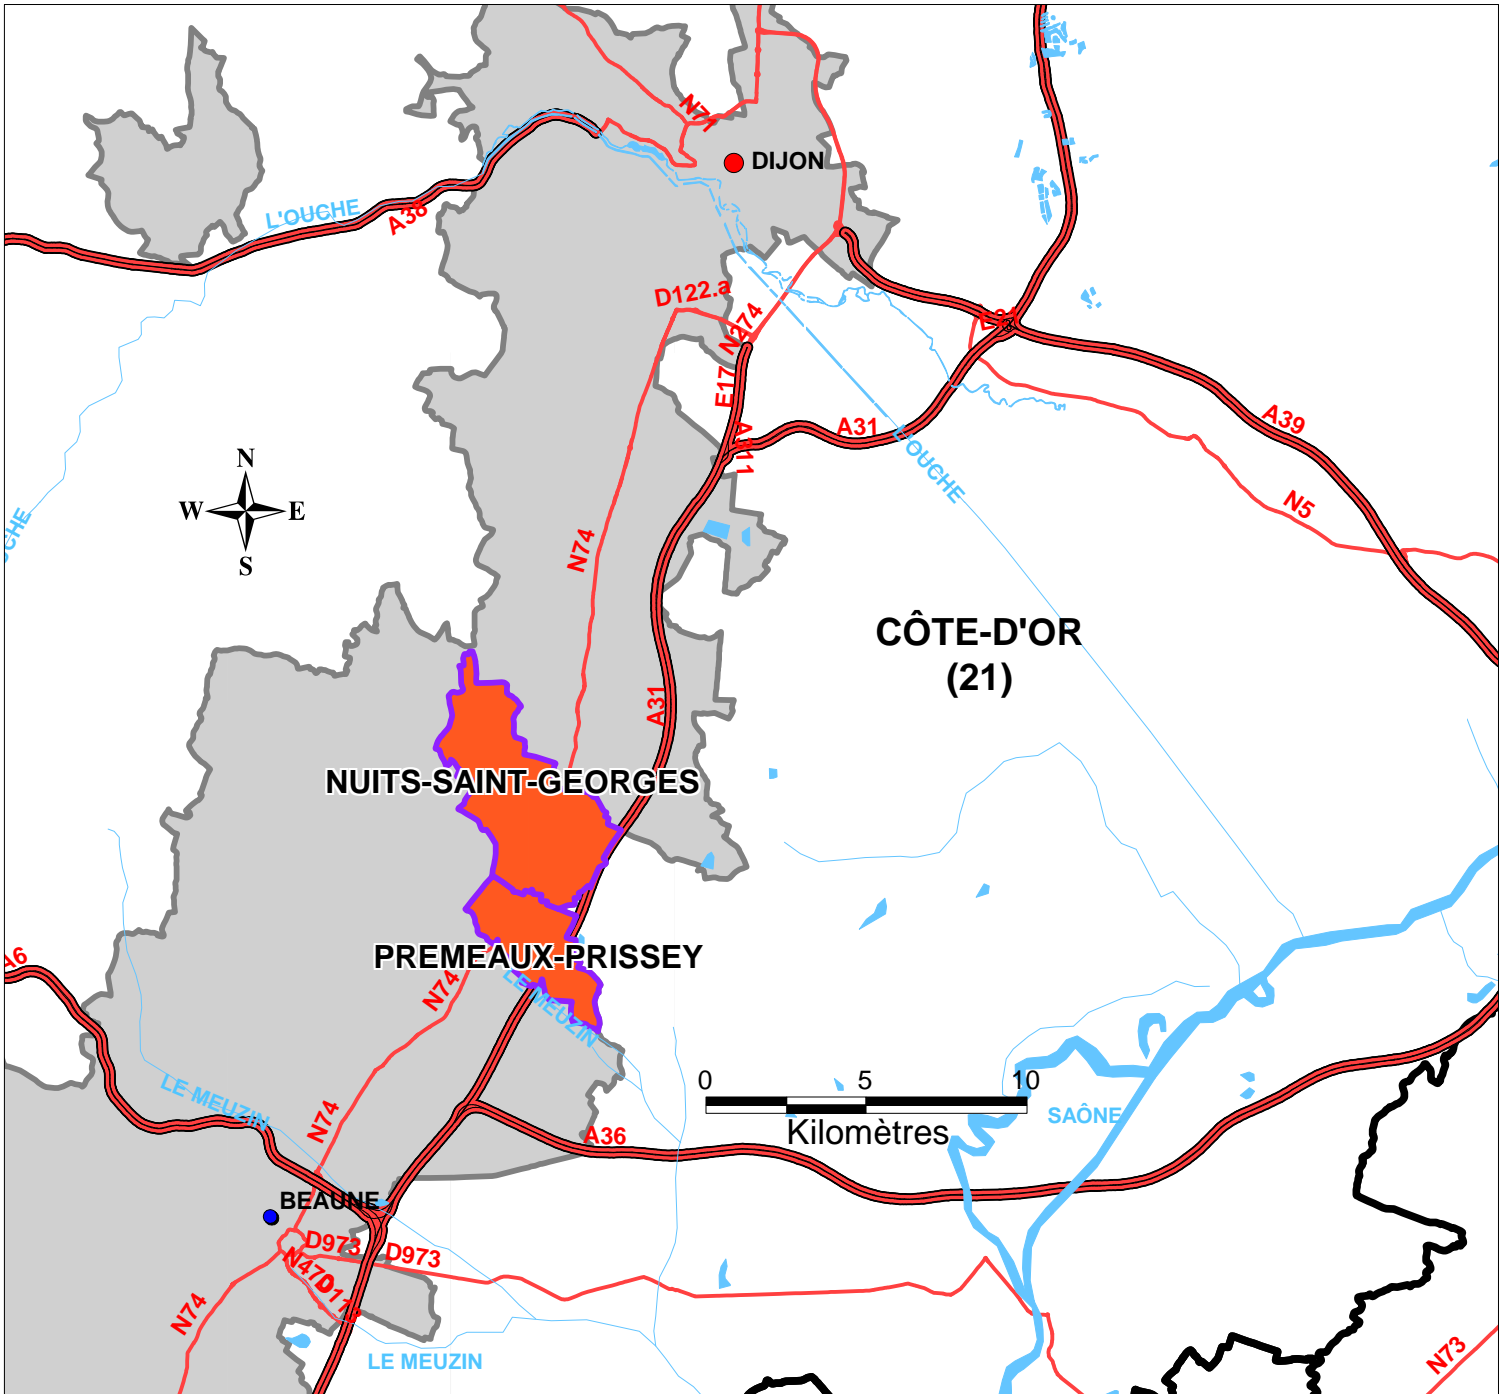

# Aire géographique de l'AOC NUITS-SAINT-GEORGES

Localisation

	Limite départementale		Préfecture	<b>Aires géographiques</b>	
	Réseau routier		Sous-préfecture		AOC BOURGOGNE
	Autoroutes				AOC NUITS-SAINT-GEORGES Vins rouges ou blancs