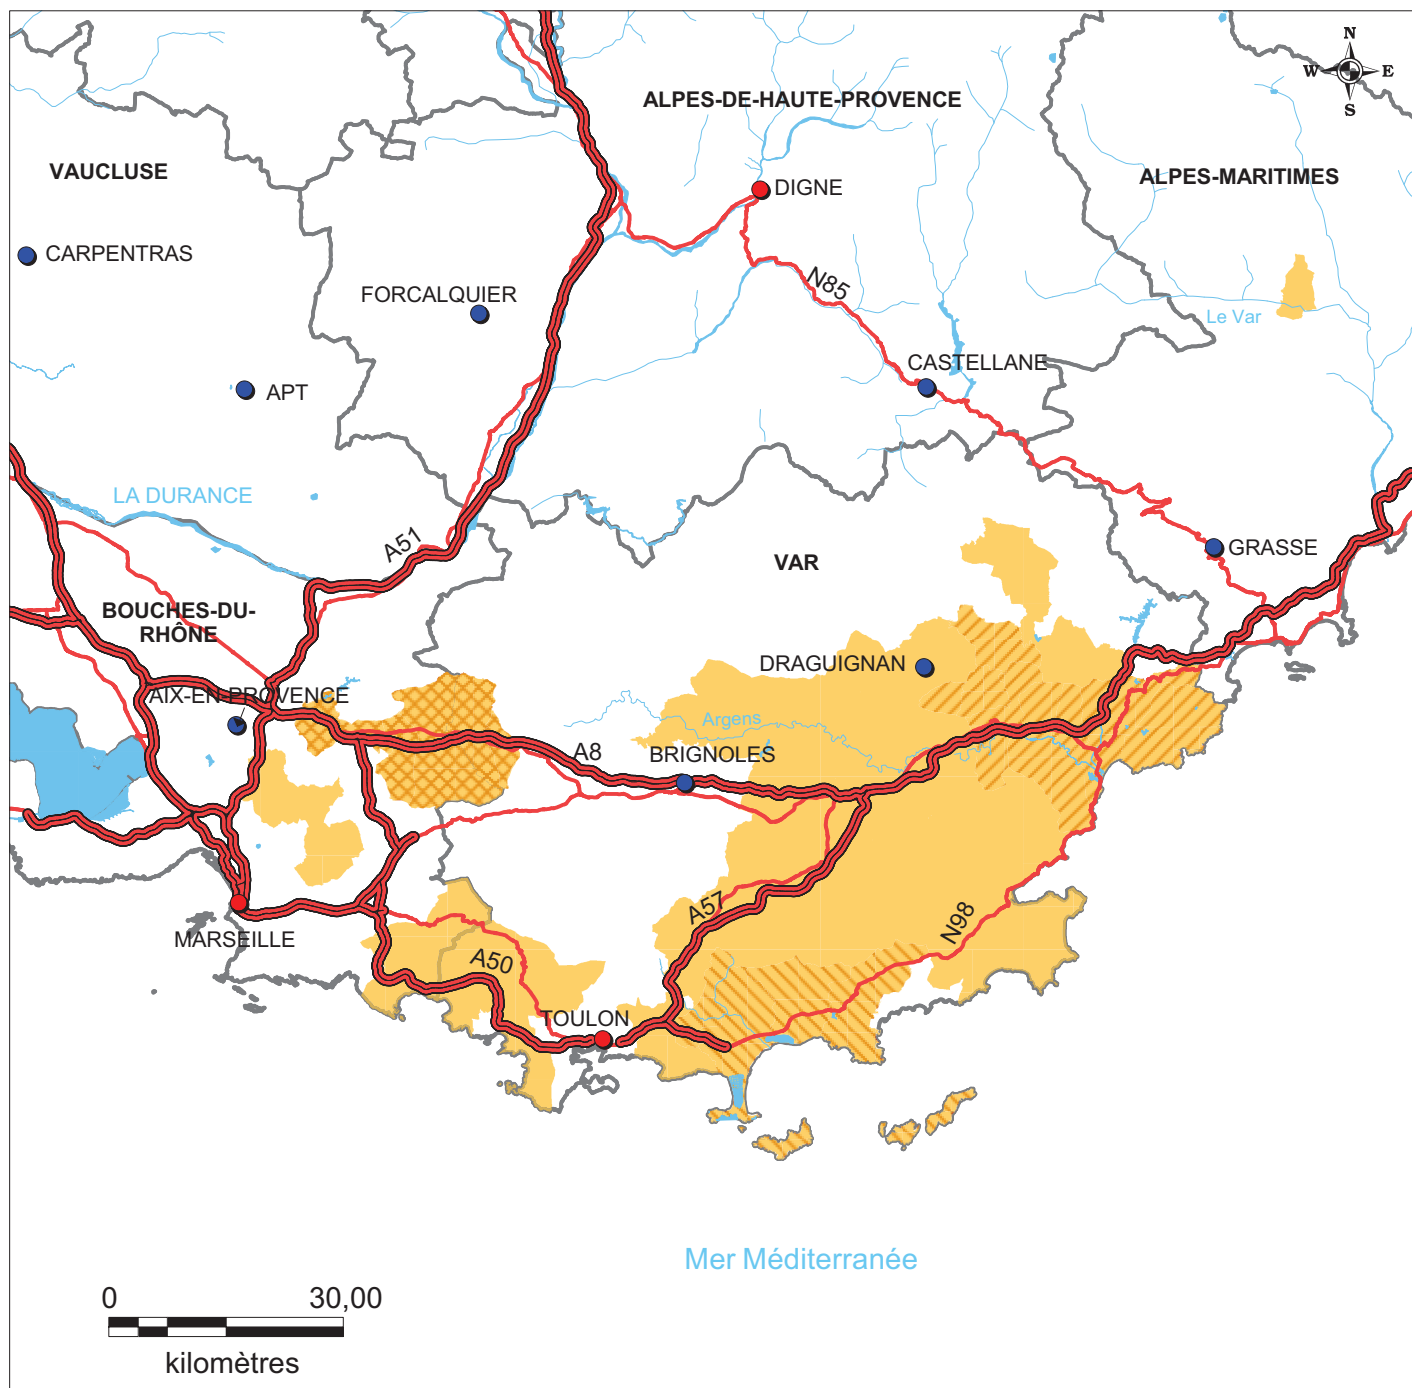

INSTITUT NATIONAL
DE L'ORIGINE ET DE
LA QUALITÉ

AOC Côtes de Provence

AOC Côtes de Provence suivie d'une dénomination

Limite départementale	Routes principales	AOC Côtes de Provence
Préfecture	Cours d'eau	AOC Côtes de Provence - "Fréjus"
Sous-Préfecture	Plan d'eau	AOC Côtes de Provence - "La Londe"
Autoroutes		AOC Côtes de Provence - "Sainte-Victoire"