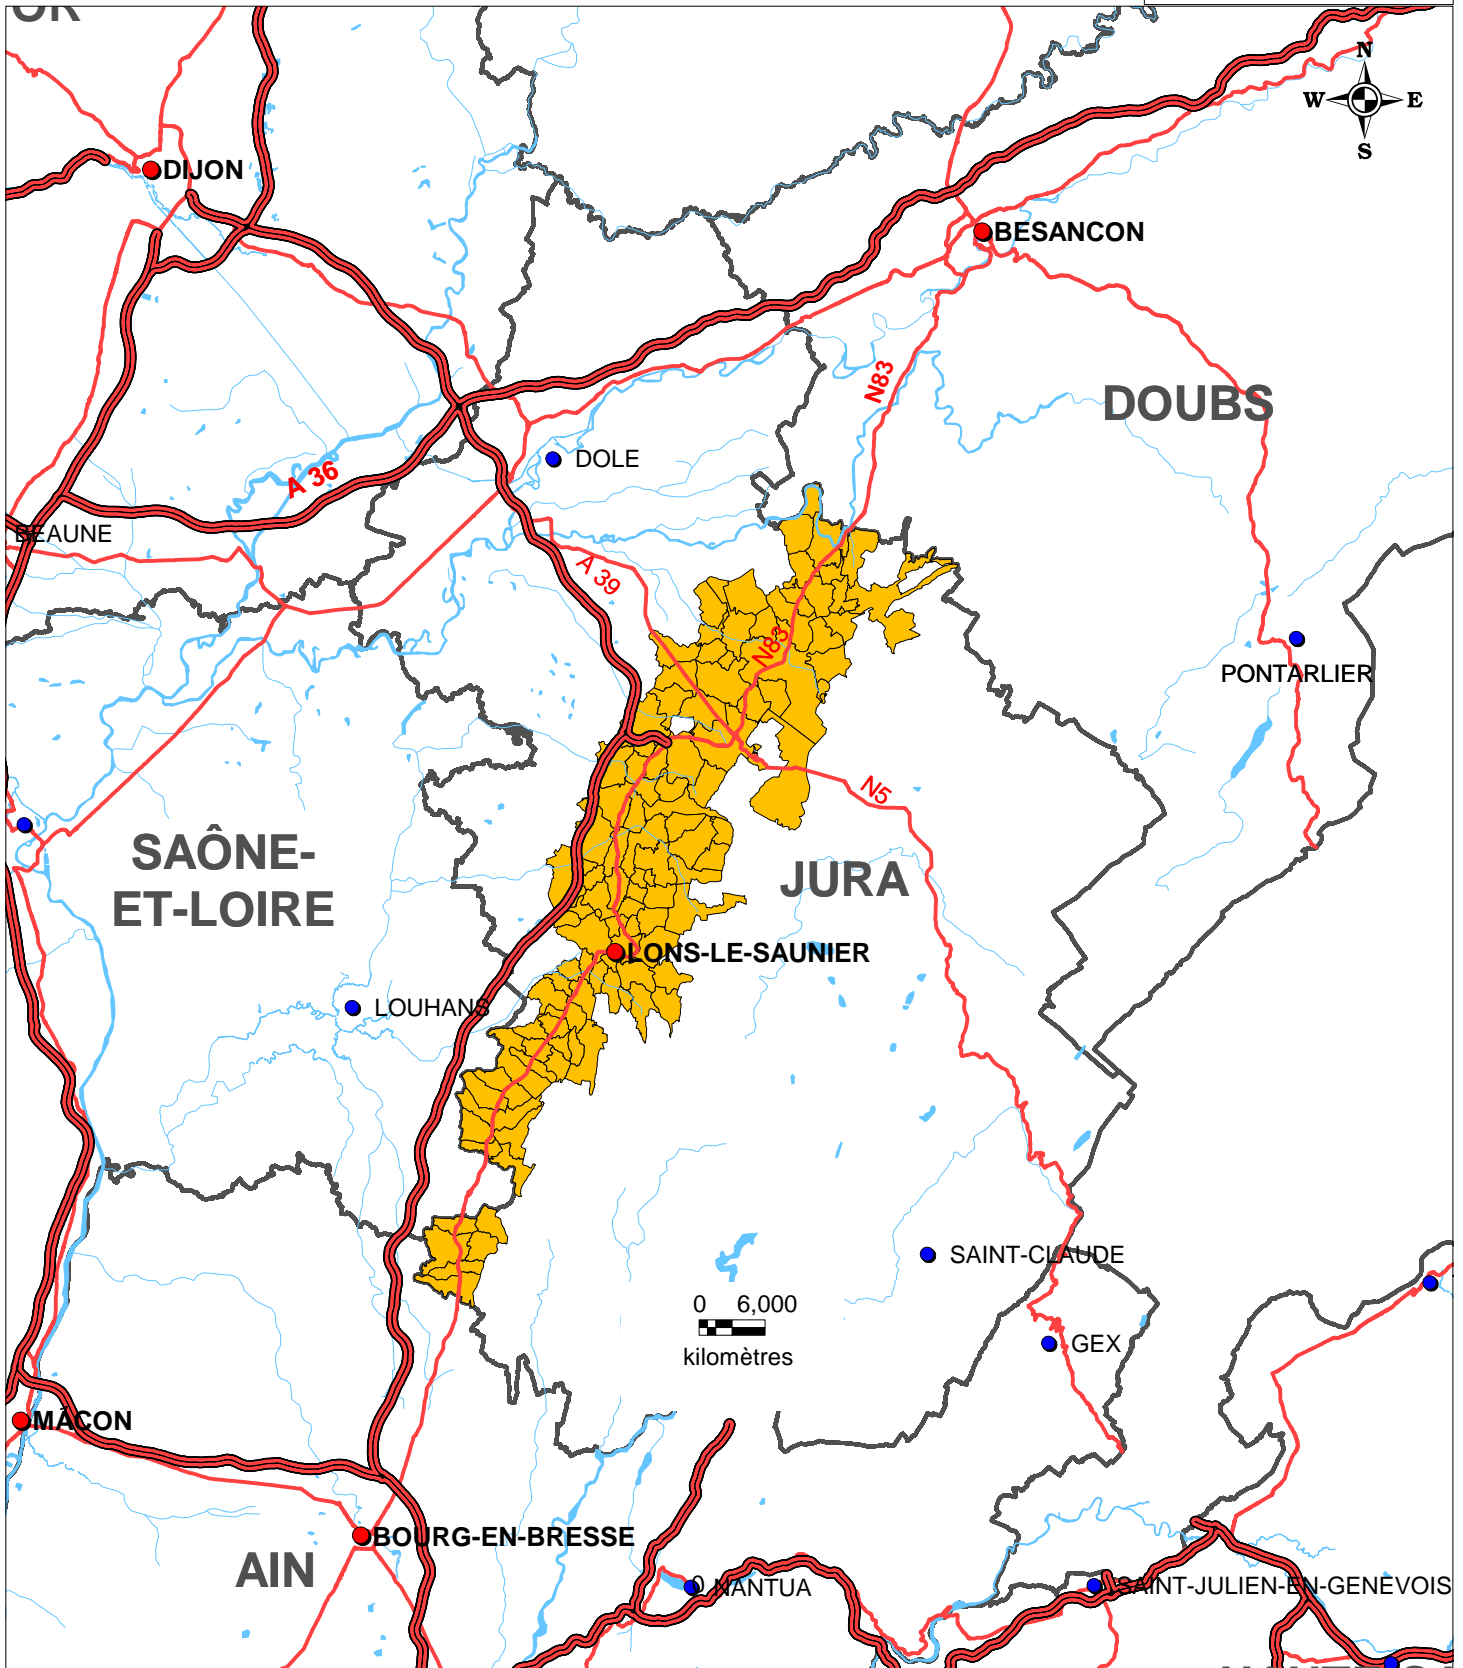

INSTITUT NATIONAL
DE L'ORIGINE ET DE
LA QUALITÉ

AIRE GÉOGRAPHIQUE DE L'AOC CÔTES-DU-JURA "LOCALISATION"

Données administratives

- Limites départementales
- Préfectures
- Sous-préfectures

Réseau hydrographique

- Cours d'eau

Réseau routier

- Routes nationales
- Autoroutes

Aire géographique

- AOC Côtes du Jura