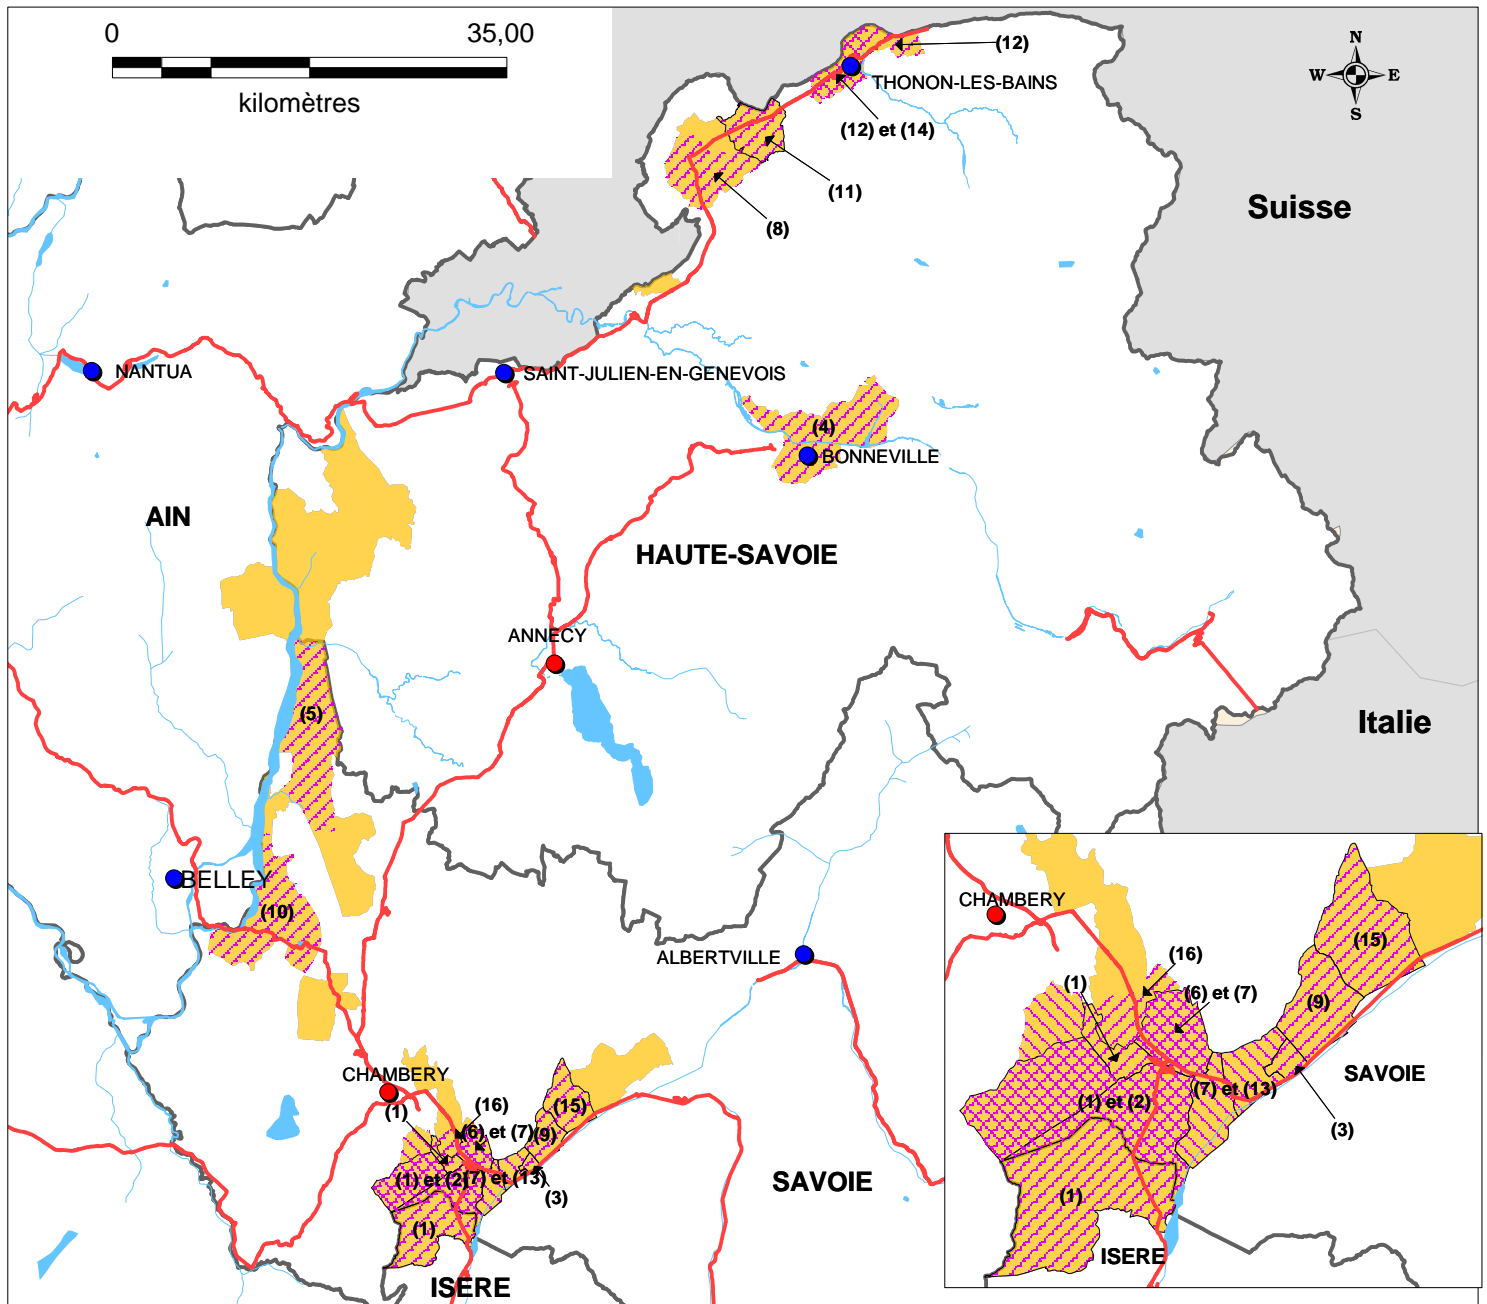

INSTITUT NATIONAL
DE L'ORIGINE ET DE
LA QUALITÉ

AOC Vin de Savoie AOC Vin de Savoie suivie d'une dénomination

Limite départementale

Préfecture

Sous Préfecture

Routes principales

Cours d'eau

Plan d'eau

AOC Vin de Savoie

AOC Vin de Savoie et AOC Vin de Savoie + une dénomination

AOC Vin de Savoie et AOC Vin de Savoie + deux dénominations

Dénomination :

- | | |
|----------------------|-----------------------------|
| (1) Abymes | (9) Cruet |
| (2) Apremont | (10) Jongieux |
| (3) Arbin | (11) Marignan |
| (4) Ayze | (12) Marin |
| (5) Chautagne | (13) Montmélian |
| (6) Chignin | (14) Ripaille |
| (7) Chignin Bergeron | (15) Saint-Jean-de-la-Porte |
| (8) Crépy | (16) Saint-Jeoire-Prieuré |