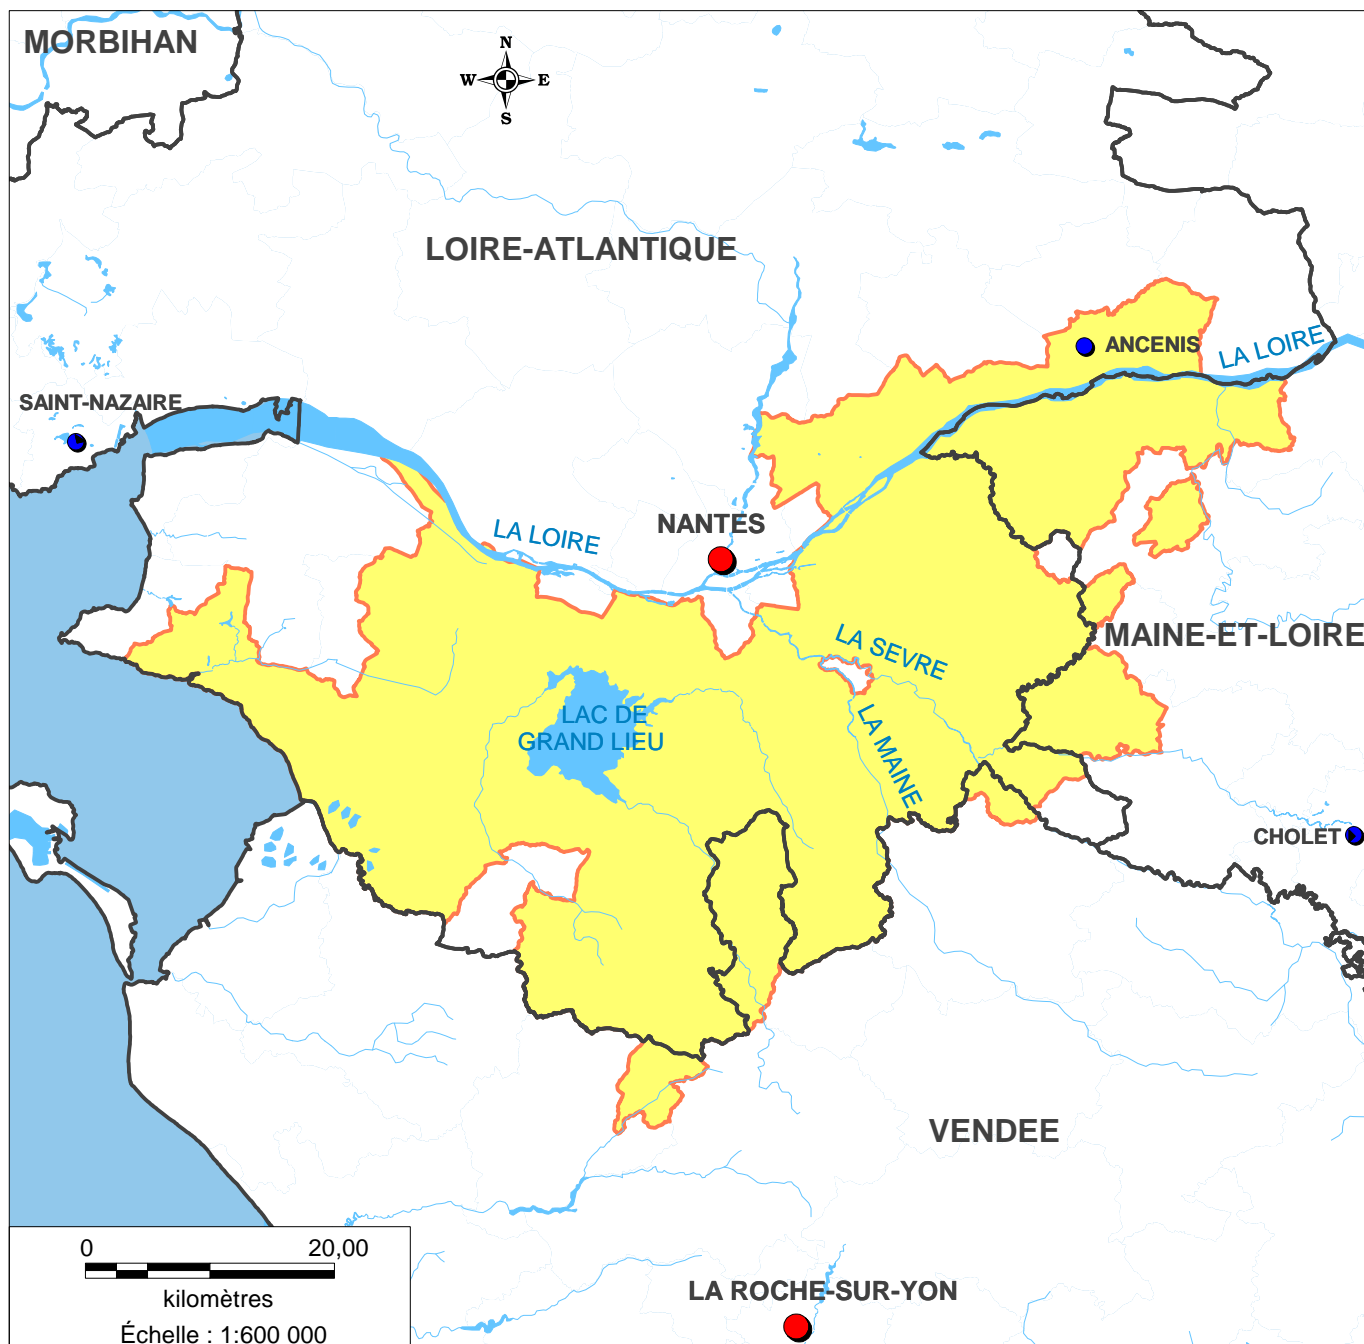

INSTITUT NATIONAL
DE L'ORIGINE ET DE
LA QUALITÉ

Aire géographique

AOC GROS PLANT DU PAYS NANTAIS

Localisation

Données administratives

- Limites départementales
- Préfectures
- Sous-préfectures

Réseau hydrographique

- Cours d'eau
- Plans d'eau

Aire géographique

- AOC Gros Plant du Pays nantais

SOURCES : BDCARTO-IGN, MAPINFO, INAO, 11/2011