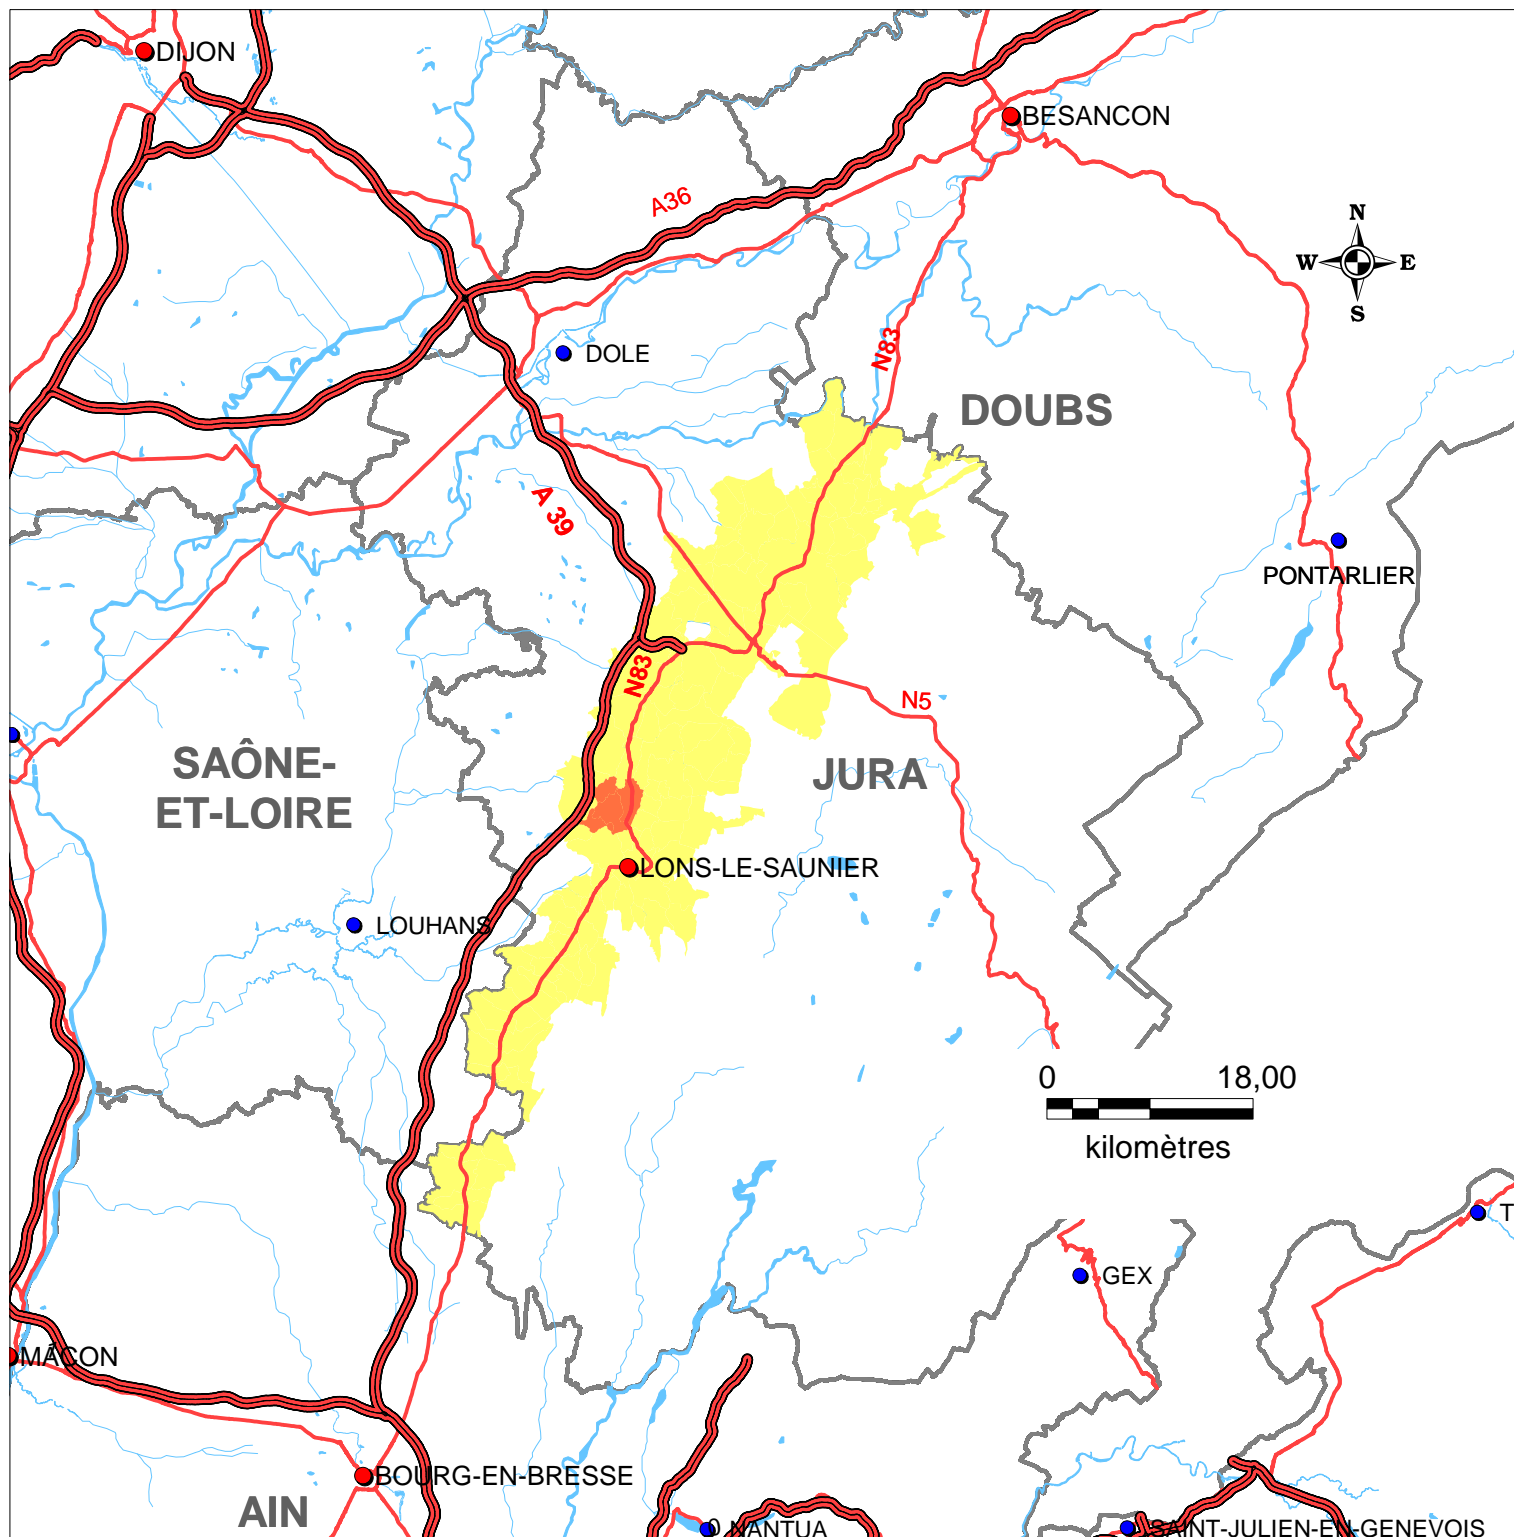

# AIRE GEOGRAPHIQUE DE L'AOC L'ETOILE Localisation

### Données administratives

Limites départementales

Préfectures

Sous-préfectures

### Réseau hydrographique

Cours d'eau

### aires géographiques

AOC L'Étoile

AOC Côtes-du-Jura