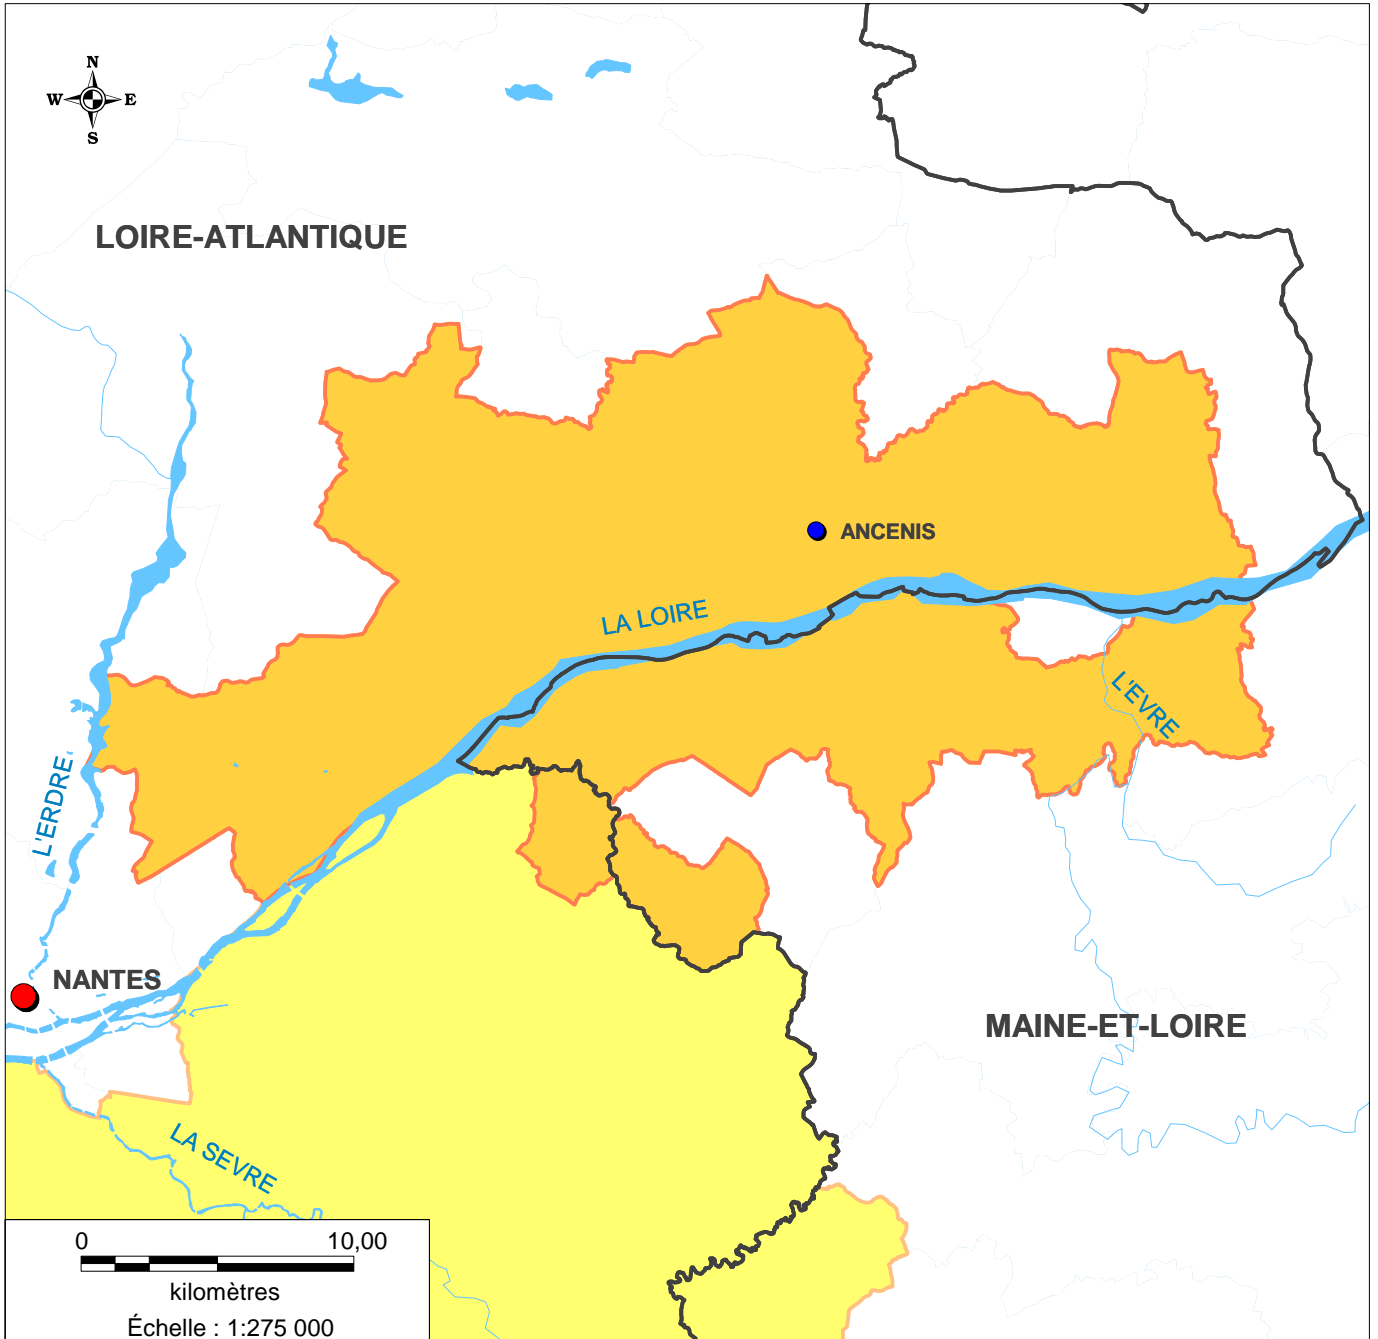

Aire géographique

AOC MUSCADET COTEAUX DE LA LOIRE

Localisation

INSTITUT NATIONAL
DE L'ORIGINE ET DE
LA QUALITÉ

Données administratives

- Limites départementales
- Préfectures
- Sous-préfectures

Réseau hydrographique

- Cours d'eau
- Plans d'eau

Aires géographiques

- AOC Muscadet Coteaux de la Loire
- AOC Muscadet

SOURCES : BDCARTO-IGN, MAPINFO, INAO, 11/2011