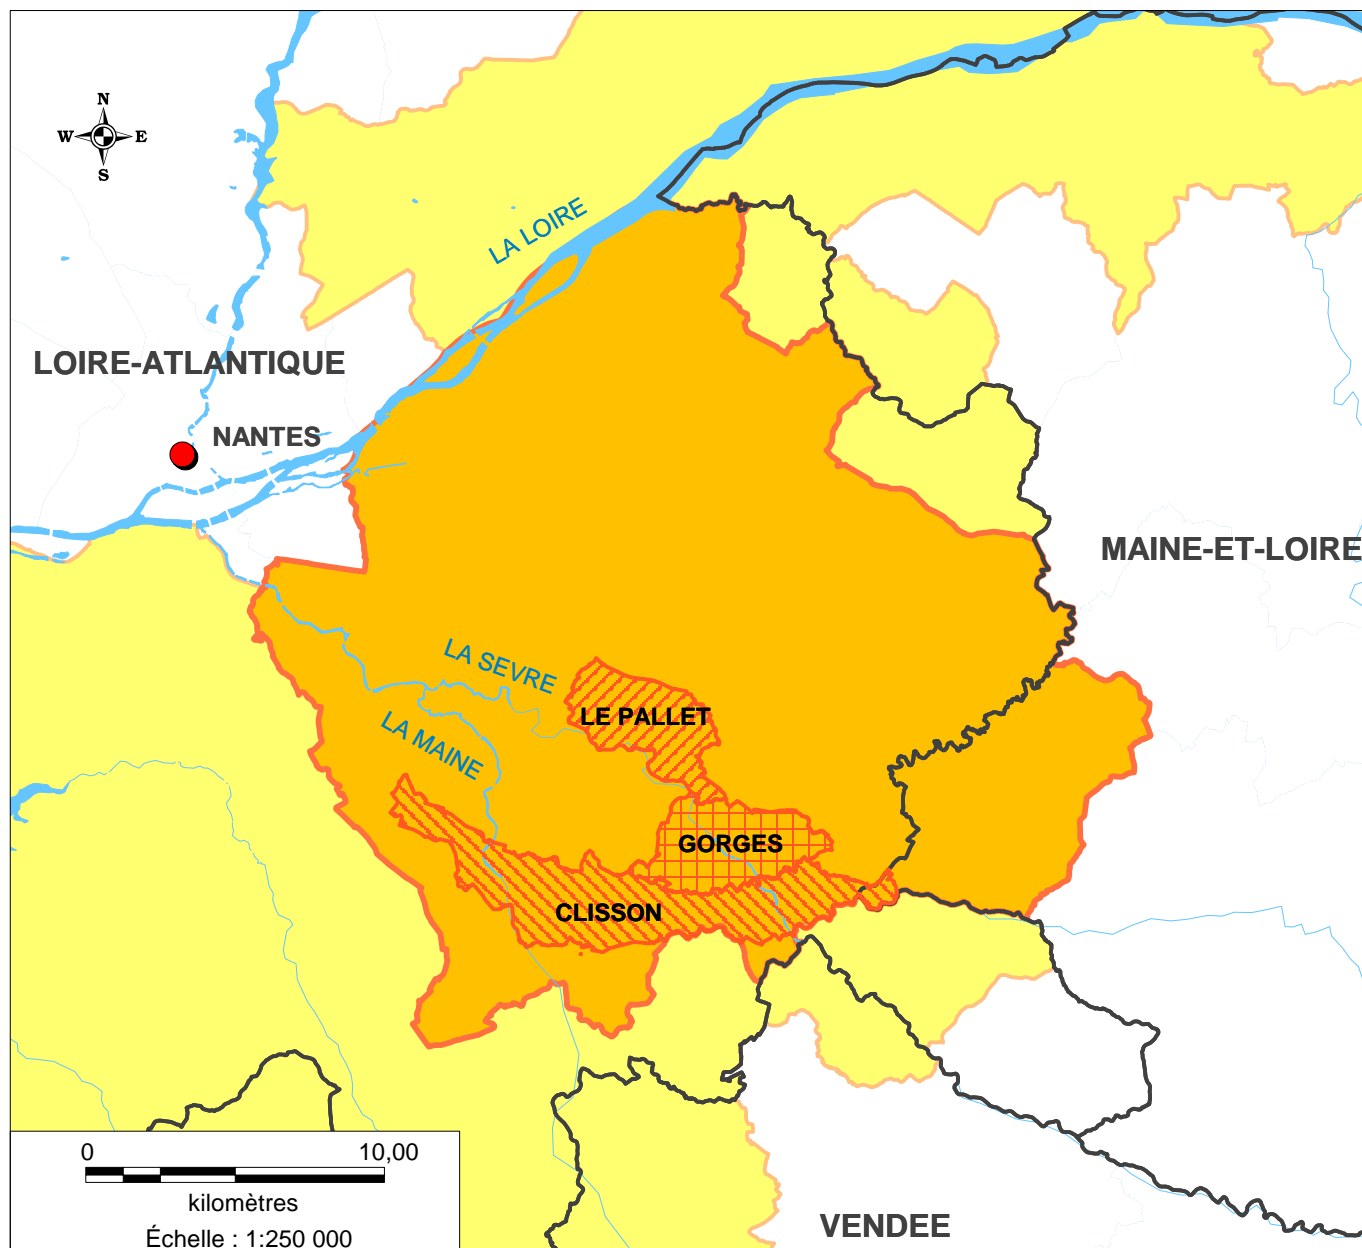

INSTITUT NATIONAL
DE L'ORIGINE ET DE
LA QUALITE

Aire géographique AOC MUSCADET SEVRE ET MAINE

Localisation

Données administratives

- Limites départementales
- Préfectures

Réseau hydrographique

- Cours d'eau
- Plans d'eau

Aires géographiques

- AOC Muscadet
- AOC Muscadet Sèvre et Maine

DENOMINATIONS GEOGRAPHIQUES COMPLEMENTAIRES DE L'AOC MUSCADET SEVRE ET MAINE

- Clisson
- Gorges
- Le Pallet